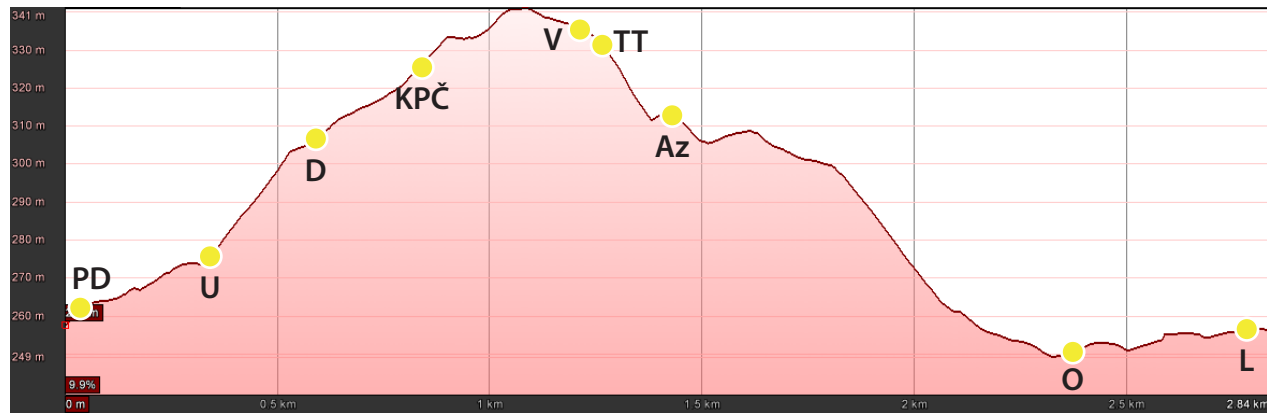

## Modrá trať

Vzdálenost: 2 250 m, Úhrnné stoupání: 72 m

## Bílá trať

Vzdálenost: 2 840 m, Úhrnné stoupání: 100 m

## Červená trať

Vzdálenost: 4 640 m, Úhrnné stoupání: 124 m