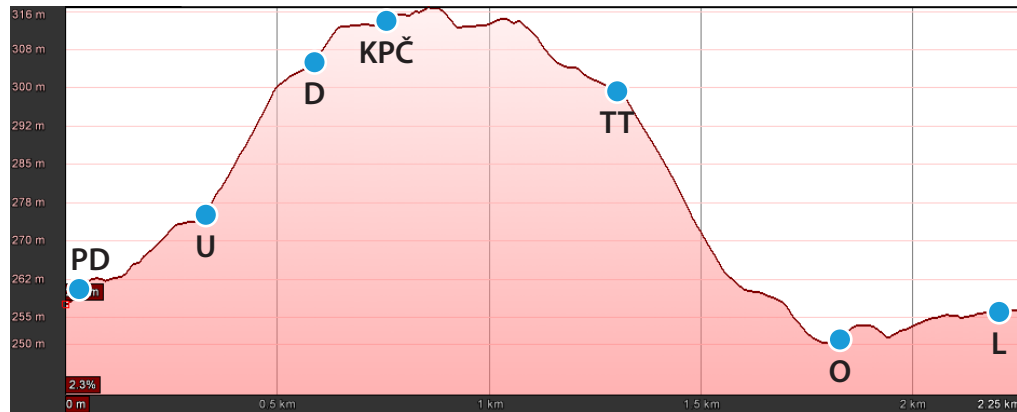

## Modrá trať

Vzdálenost: 2 250 m, Úhrnné stoupání: 72 m

## Bílá trať

Vzdálenost: 2 840 m, Úhrnné stoupání: 100 m

## Červená trať

Vzdálenost: 4 640 m, Úhrnné stoupání: 124 m