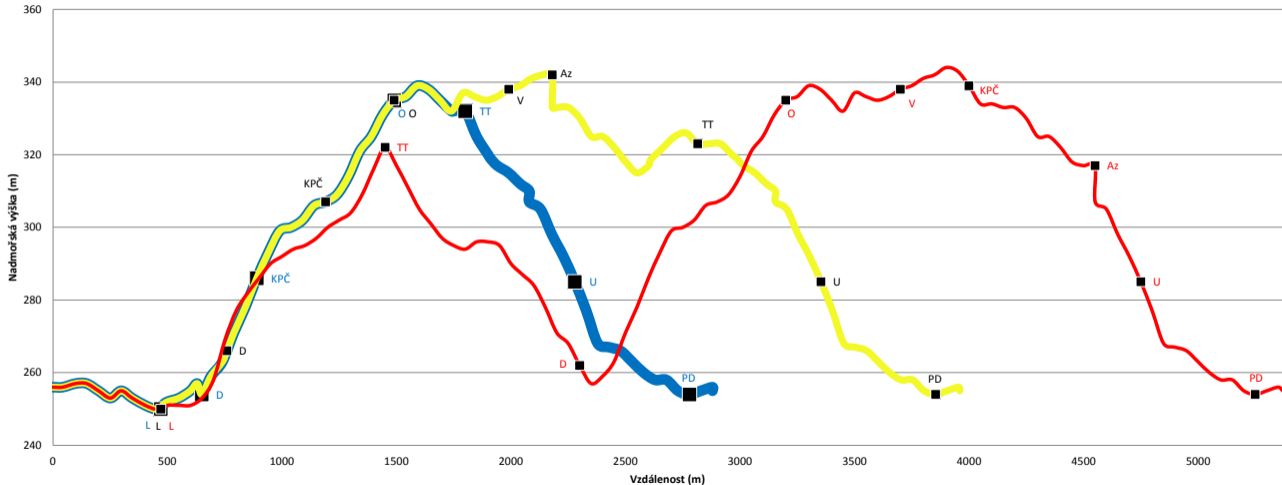

Výškový profil trati

Modrá trať: 2 880 m, úhrnné stoupání 97 m

Bílá trať: 3 960 m, úhrnné stoupání 123 m

Červená trať: 5 370 m, úhrnné stoupání 190 m